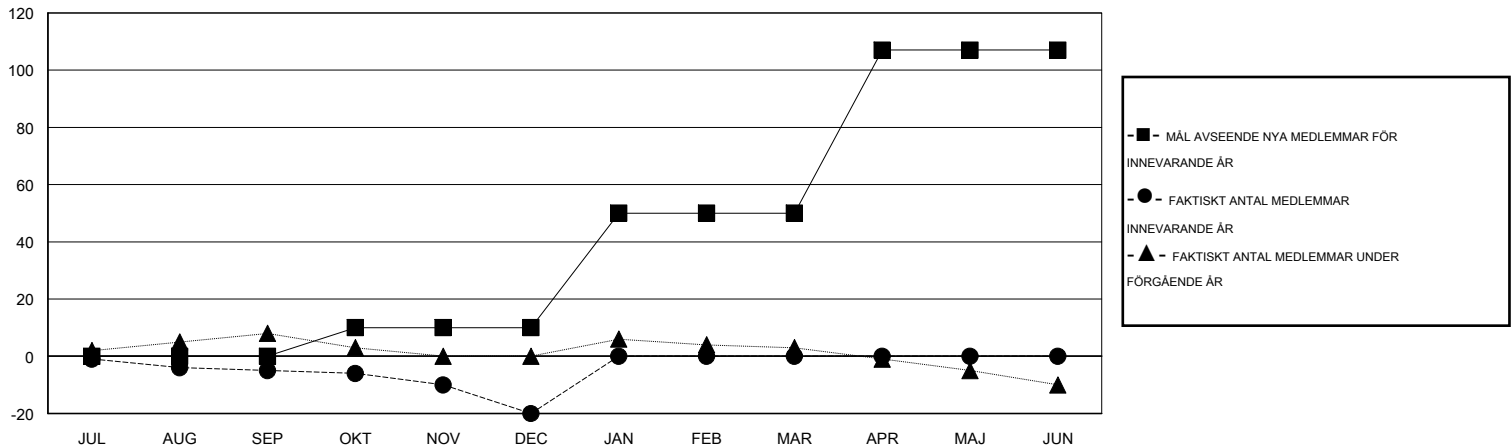

MONTHLY MEMBERSHIP PROGRESS REPORT

District 104 A

Results as of: 12/31/2014

GMT: Kenneth Persson

OMRÅDE NORWAY

GMT KO 4

Klubbar					Medlemmar				
RESULTAT FÖR 2014-2015					RESULTAT FÖR 2014-2015				
KVARTAL	MÅL AVSEENDE NYA KLUBBAR	NYA KLUBBAR	AVFÖRDA KLUBBAR	NETTOTILLVÄX T/MINSKNING	KVARTAL	MÅL AVSEENDE NYA MEDLEMMAR	CHARTER OCH TILLAGDA NYA MEDLEMMAR	AVFÖRDA MEDLEMMAR	NETTOTILLVÄX T/MINSKNING
JUL/AUG/SEP	0	0	0	0	JUL/AUG/SEP	0	6	11	-5
OKT/NOV/DEC	0	0	0	0	OKT/NOV/DEC	10	7	22	-15
JAN/FEB/MAR	1	0	0	0	JAN/FEB/MAR	40	0	0	0
APR/MAJ/JUN	1	0	0	0	APR/MAJ/JUN	57	0	0	0

MÅL OCH FAKTISKT ANTAL NYA KLUBBAR

MÅL OCH FAKTISKT ANTAL MEDLEMMAR

NEDLAGDA KLUBBAR: 0

6 CLUBS OF 39 TOG UPP EN ELLER FLER NYA MEDLEMMAR

KÖNSFÖRDELNING

MAN 596 (68.66%)
KVINNA 272 (31.34%)

AVFÖRDA MEDLEMMAR