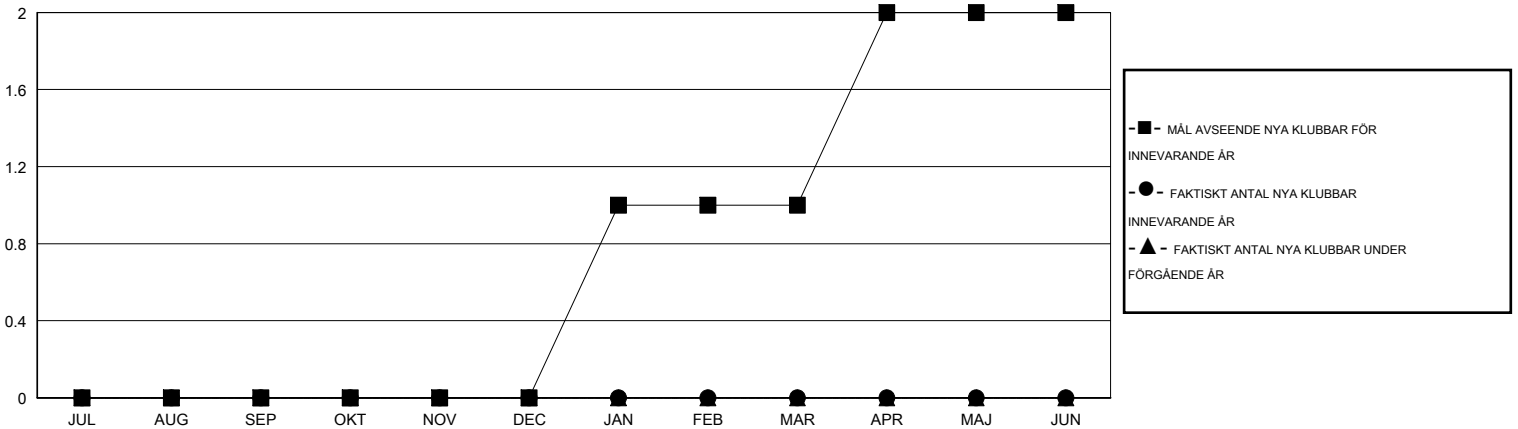

MONTHLY MEMBERSHIP PROGRESS REPORT

District 104 A

Results as of: 12/31/2014

GMT: Kenneth Persson

OMRÅDE NORWAY

GMT KO 4

Klubbar					Medlemmar				
RESULTAT FÖR 2014-2015					RESULTAT FÖR 2014-2015				
KVARTAL	MÅL AVSEENDE NYA KLUBBAR	NYA KLUBBAR	AVFÖRDA KLUBBAR	NETTOTILLVÄX T/MINSKNING	KVARTAL	MÅL AVSEENDE NYA MEDLEMMAR	CHARTER OCH TILLAGDA NYA MEDLEMMAR	AVFÖRDA MEDLEMMAR	NETTOTILLVÄX T/MINSKNING
JUL/AUG/SEP	0	0	0	0	JUL/AUG/SEP	0	6	11	-5
OKT/NOV/DEC	0	0	0	0	OKT/NOV/DEC	10	7	22	-15
JAN/FEB/MAR	1	0	0	0	JAN/FEB/MAR	40	0	0	0
APR/MAJ/JUN	1	0	0	0	APR/MAJ/JUN	57	0	0	0

MÅL OCH FAKTISKT ANTAL NYA KLUBBAR

MÅL OCH FAKTISKT ANTAL MEDLEMMAR

NEDLAGDA KLUBBAR: 0

6 CLUBS OF 39 TOG UPP EN ELLER FLER NYA MEDLEMMAR

KÖNSFÖRDELNING

MAN 596 (68.66%)
KVINNA 272 (31.34%)

AVFÖRDA MEDLEMMAR